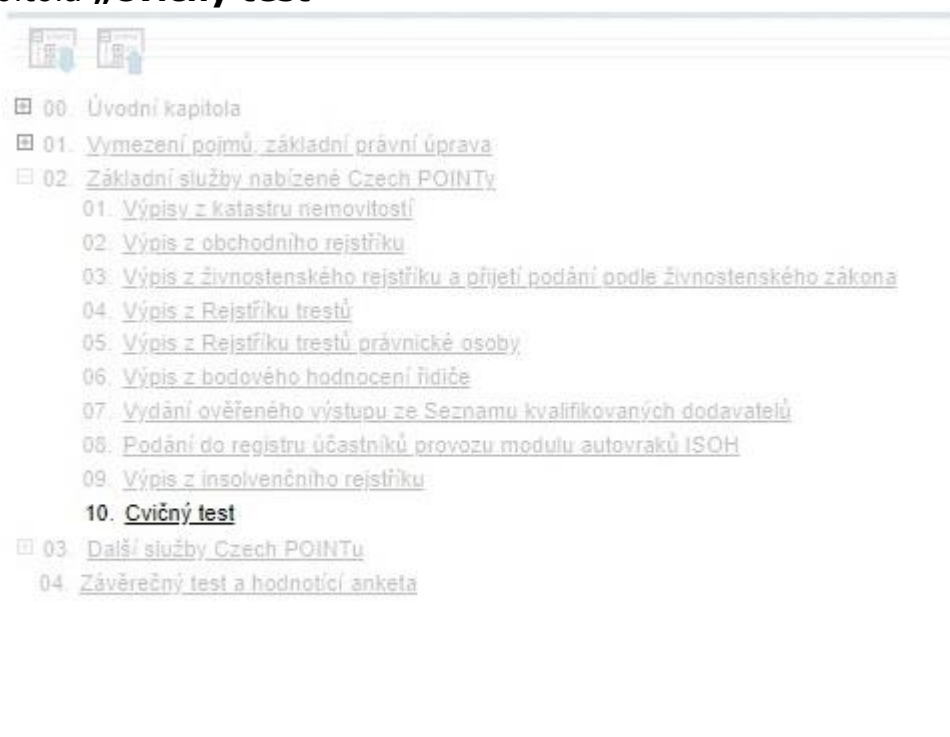

# PRÁCE S CVIČNÝMI TESTY

Práce v e-learningovém kurzu

Cvičné testy jsou zpravidla uloženy v závěru každé kapitoly. Cvičné testy lze vyplňovat opakovaně.

1. Po přihlášení do kurzu se Vám v levé části zobrazí osnova kurzu

2. Jednotlivé kapitoly lze otevřít pomocí znaménka „+“, kde je k dispozici i kapitola „**Cvičný test**“

3. Po rozkliknutí příslušné kapitoly se Vám zobrazí otázka s výběrem odpovědi

4. Po zvolení odpovědi stiskněte tlačítko „**Odpověď**“ a ihned se Vám zobrazí správná odpověď na danou otázku